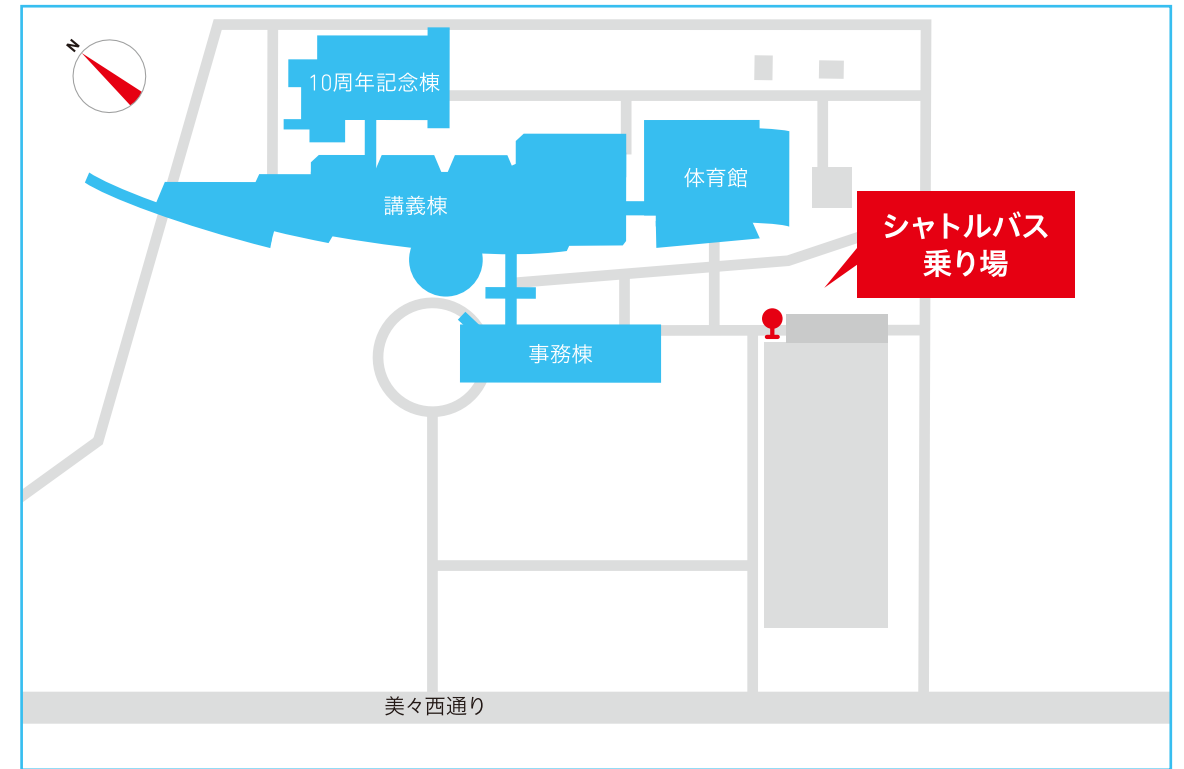

# 千歳科学技術大学 シャトルバス 乗り場のご案内

## 「千歳科学技術大学 本部棟」 シャトルバス乗り場