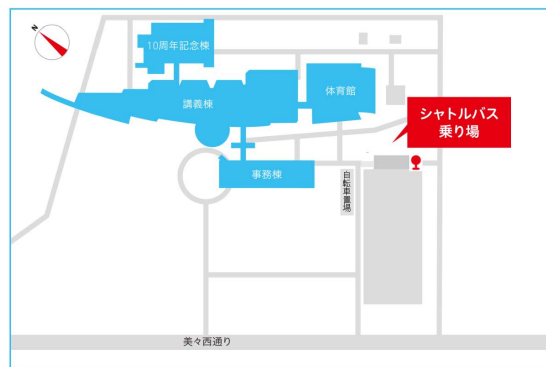

## 5. その他

- (1) 応募書類は、一切返却しませんので、あらかじめご了承ください。応募書類の個人情報は採用活動に必要な範囲でのみ利用します。なお、採用されなかった方の応募書類は採用試験終了後、破棄いたします。
- (2) 採用の日から 6 ヶ月間を試用期間とします。（給与等は正職員と同様の取扱とします。）
- (3) その他の詳細は、企画総務課（Tel 0123-27-6001）までお問い合わせ下さい。  
※ホームページ [https://www.chitose.ac.jp/info/info\\_index/recruit](https://www.chitose.ac.jp/info/info_index/recruit)（採用情報）
- (4) 無料シャトルバスについて  
7 月 3 日（土）実施の第 1 次試験の際に下記の通り運行しますので、希望者はご利用下さい。  
○往路 南千歳駅発 9:10 ⇒ 本部棟到着 9:22  
9:34 ⇒ 9:46  
○復路 本部棟発 12:30 ⇒ 南千歳駅到着 12:42
- (5) **新型コロナウイルス感染症の拡大防止のため、試験日の延期や試験の日程、科目を変更する場合があります。受験者の皆様には、ご理解いただきますようお願いいたします。**

公立千歳科学技術大学  
シャトルバス  
乗り場のご案内

「JR南千歳駅」シャトルバス乗り場

「本部棟」シャトルバス乗り場

以上