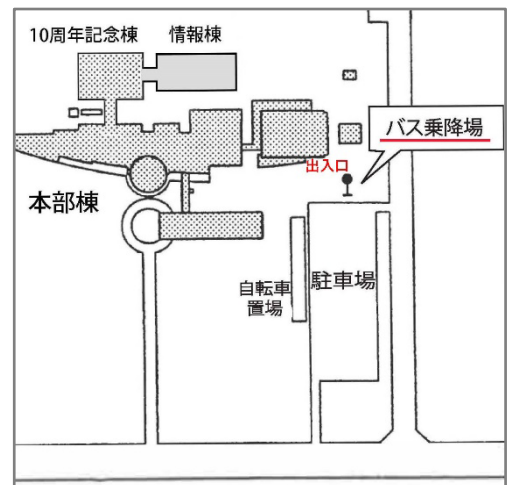

第22回稜輝祭シャトルバス時刻表

10月16日(日)

往 路		
千歳駅発	南千歳駅発	本部棟着
8:00	8:10	8:20
8:20	8:30	8:40
8:50	9:00	9:10
9:10	9:20	9:30
9:30	9:40	9:50
9:45	9:55	10:05
10:00	10:10	10:20
10:15	10:25	10:35
10:30	10:40	10:50
10:45	10:55	11:05
11:10	11:20	11:30
11:40	11:50	12:00
12:10	12:20	12:30
12:40	12:50	13:00
13:10	13:20	13:30
13:30	13:40	13:50
13:45	13:55	14:05

復 路		
本部棟発	南千歳駅着	千歳駅着
11:15	11:25	11:35
11:45	11:55	12:05
12:15	12:25	12:35
12:45	12:55	13:05
13:15	13:25	13:35
13:45	13:55	14:05
14:20	14:30	14:40
14:55	15:05	15:15
15:20	15:30	15:40
15:45	15:55	16:05
15:55	16:05	16:15
16:15	16:25	16:35
16:50	17:00	17:10
17:20	17:30	17:40
17:50	18:00	18:10
18:20	18:30	18:40
18:50	19:00	19:10
19:20	19:30	19:40
19:50	20:00	20:10
20:20	20:30	20:40
21:20	21:30	21:40

【大学乗場】