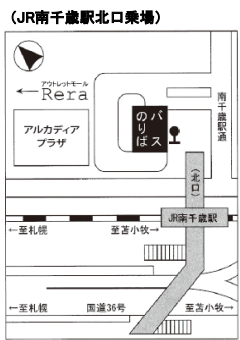

【注意事項】

- ① 大学シャトルバスは土・日・授業のない祝日および大学閉鎖期間は運行しません。
- ② 都合(JRダイヤ改正や行事等)により運行時間等を変更する場合は本学ポータルサイト(電子掲示板)等で事前に掲示を行います。ポータルサイトの掲示をこまめに確認するようにしてください。
- ③ この時刻表の運行期間は令和5年12月4日～12月8日です。12月11日以降のダイヤは別途お知らせします。
- ④ 時間帯により混み合うことが予想されますので、時間に余裕を持ってバスに乗り乗るなど、ご協力をお願いします。

【シャトルバス乗り場】

公立千歳科学技術大学 学生支援課
TEL 0123-27-8170

《有料バス》

往路				備考
千歳駅前	南千歳駅	大学正門前		
7:55	8:06	8:20		
13:15	13:26	13:40		
19:30	19:41	19:55		

復路				備考
大学正門前	南千歳駅	千歳駅前		
7:17	7:33	7:44		
12:34	12:50	13:01		
18:49	19:05	19:16		

【注意事項】

- ① このバスは、あつまバスが運行している路線バス(有料)です。南千歳駅と大学正門前の間に新千歳空港を経由します。
- ② バス乗り場:千歳駅前 は、千歳駅/スターミナル 西口3号乗り場です。
- ③ バス乗り場:南千歳駅 は、国道沿い(シャトルバス乗り場とは線路を挟んで反対側)にあります。往路は線路側、復路は清見路側です。
- ④ バス乗り場:大学正門前 は、本部棟から出た道路沿いにあるバス停(あつまバス)です。往路・復路ともに同じ乗り場です。
- ⑤ 料金は、大学～南千歳駅が280円、大学～千歳駅は420円です。
- ⑥ その他詳細については、あつまバス(0145-27-2311)まで直接お問い合わせください。