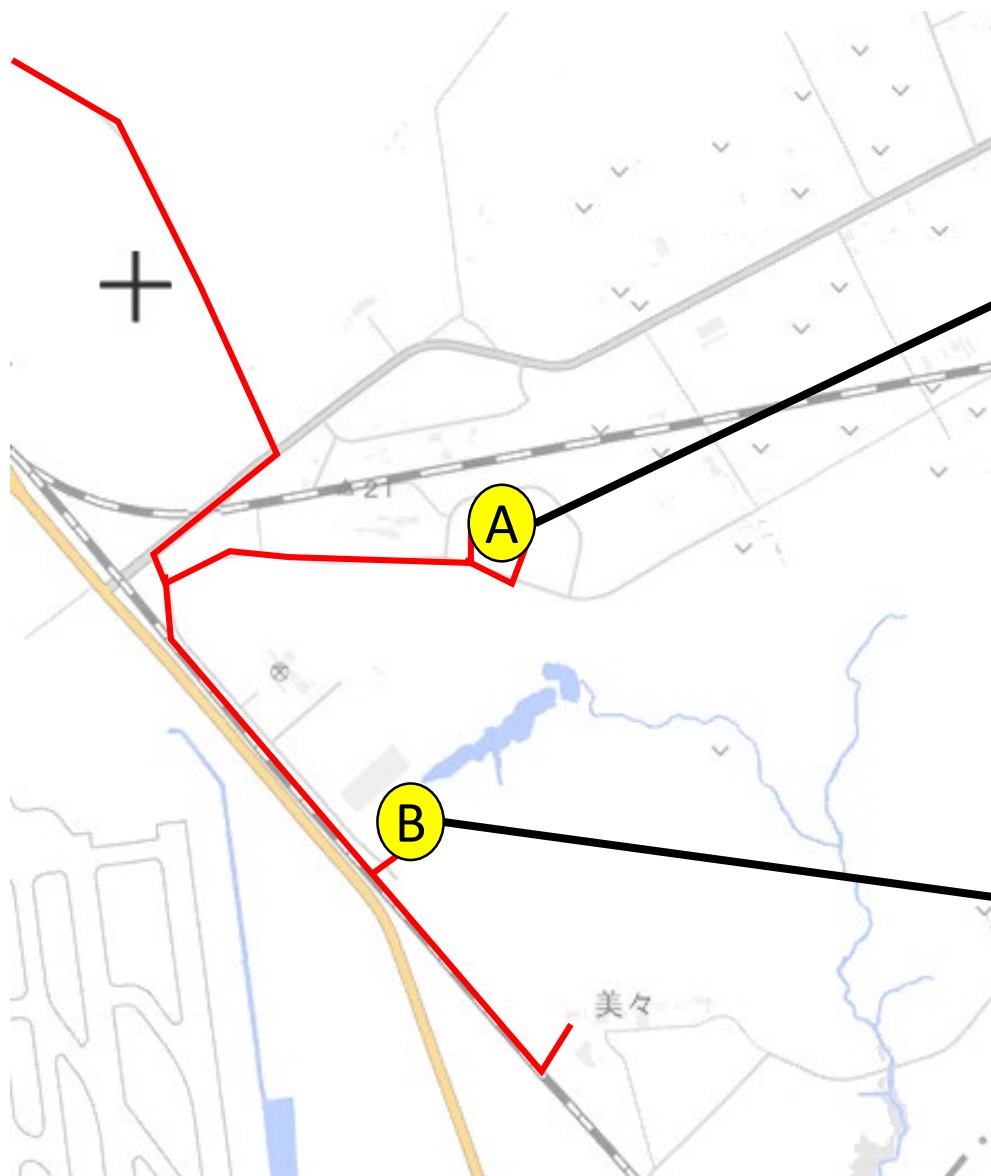

令和8年4月改正のポイント

千歳駅出発後は、
市役所方面を回遊します。

バス路線の新設により、
土日祝も運行します。

一部系統については、
新千歳空港を経由します。

南千歳駅(令和8年4月1日~)

※南千歳駅に停車する系統は、新千歳空港を
経由して科技大までに向かいます。

※学生・職員の皆さまは、原則、**千歳駅**から
路線バス「美々空港線」にご乗車ください。

大学

1 位置図

■ 公立千歳科学技術大学

2 現地写真

■ A:公立千歳科学技術大学研究棟

■ B:公立千歳科学技術大学本部棟