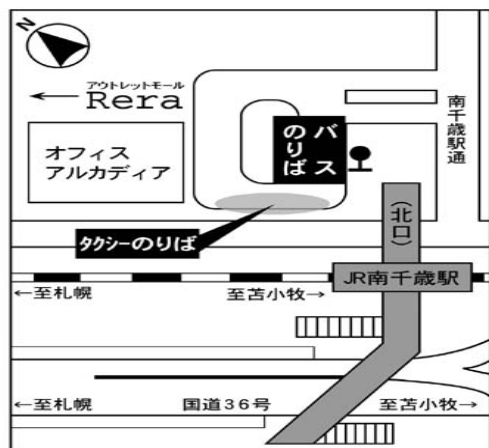

【南千歳駅シャトルバス乗り場】